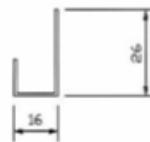

Действует с 9 октября 2024г.

Стекломагnezитовый лист без покрытия (производство - Китай)						
Класс СМЛ/ плотность	Размер СМЛ	Ед. изм.	Вес (кг)	Кол-во лист/пач.	Цена с НДС, руб./лист	Область применения
Стандарт (0,93 гр/см3) с фаской	1220*2500*6 мм	лист/ 3,05м2	18	90		Потолок
	1220*2500*8 мм		20	70	Потолок, стены, перегородки	
	1220*2500*10 мм		24	56	Перегородки, полы, несъемная опалубка, скатная	
	1220*2500*12 мм		30	45		
Премиум (1,05 гр/см3) без фаски	1220*2440*6 мм	лист/ 2,97м2	22	80	1910	Несъемная опалубка, фасады
	1220*2440*8 мм		24	60	1970	
	1220*2440*10 мм		28	50	2205	
	1220*2440*12 мм		34	40		
Супер Премиум (1,15 гр/см3) без фаски	1220*2440*6 мм	лист/ 2,97м2	23	75		Под покраску, на фасады
	1220*2440*8 мм		25	60		
	1220*2440*10 мм		29	48		
	1220*2440*12 мм		36	40		
Декоративные панели на основе СМЛ (класс Супер-Премиум)						
СМЛ окрашен. (НГ) акрил. покрытием	1220*2440 мм толщ. 6/ 8/ 10/ 12 мм	лист/ 2,98м2	под заказ, цена договорная			
СМЛ окрашен. (НГ) полимерн. покрыт.			под заказ, цена договорная			
СМЛ ламинир-й (Г1) ПВХ пленкой			под заказ, цена договорная			
СМЛ ламинир-й (Г1) HPL пластик	1220*2500 мм толщ. 8 /10 мм	лист/ 3,05м2	под заказ, цена договорная			
Декоративный отделочный профиль (алюминиевый)						
Тип профиля	Размер	Без покрытия	Окрашенные *			
			1-я группа RAL	2-я группа RAL		
Омега (стыковой)	длина 3 м	262,20 Р	337,80 Р	365,40 Р		
Пи (заглушка)	длина 3 м	147,60 Р	188,40 Р	202,80 Р		
Т (крышка)	длина 3 м	285,60 Р	345,00 Р	367,20 Р		
L (внутр. угол)	дл.3м / L8	265,20 Р	346,20 Р	375,60 Р		
	дл.3м / L10	276,60 Р	364,80 Р	396,60 Р		
F (наруж. угол)	дл.3м / F8	326,40 Р	387,60 Р	410,40 Р		
	дл.3м / F10	337,80 Р	399,60 Р	421,80 Р		

Омега-профиль (3,0м) + Пи-профиль (3,0м)

Эф-профиль (3,0м)

Эль-профиль (3,0м)

* Стоимость за окрашенный профиль указана при покраске от 100 штук, в ассортименте, в один цвет