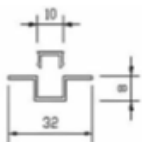

Действует с 9 октября 2024г.

Стекломагnezитовый лист без покрытия (производство - Китай)						
Класс СМЛ/ плотность	Размер СМЛ	Ед. изм.	Вес (кг)	Кол-во лист/пач.	Цена с НДС, руб./лист	Область применения
Стандарт (0,93 гр/см3) с фаской	1220*2500*6 мм	лист/ 3,05м2	18	90		Потолок
	1220*2500*8 мм		20	70	Потолок, стены, перегородки	
	1220*2500*10 мм		24	56	Перегородки, полы, несъемная опалубка, скатная	
	1220*2500*12 мм		30	45		
Премиум (1,05 гр/см3) без фаски	1220*2440*6 мм	лист/ 2,97м2	22	80	1910	Несъемная опалубка, фасады
	1220*2440*8 мм		24	60	1970	
	1220*2440*10 мм		28	50	2205	
	1220*2440*12 мм		34	40		
Супер Премиум (1,15 гр/см3) без фаски	1220*2440*6 мм	лист/ 2,97м2	23	75		Под покраску, на фасады
	1220*2440*8 мм		25	60		
	1220*2440*10 мм		29	48		
	1220*2440*12 мм		36	40		
Декоративные панели на основе СМЛ (класс Супер-Премиум)						
СМЛ окрашен. (НГ) акрил. покрытием	1220*2440 мм толщ. 6/ 8/ 10/ 12 мм	лист/ 2,98м2	под заказ, цена договорная			
СМЛ окрашен. (НГ) полимерн. покрыт.			под заказ, цена договорная			
СМЛ ламинир-й (Г1) ПВХ пленкой			под заказ, цена договорная			
СМЛ ламинир-й (Г1) HPL пластик	1220*2500 мм толщ. 8 /10 мм	лист/ 3,05м2	под заказ, цена договорная			
Декоративный отделочный профиль (алюминиевый)						
Тип профиля	Размер	Без покрытия	Окрашенные *			
			1-я группа RAL	2-я группа RAL		
Омега (стыковой)	длина 3 м	262,20 Р	337,80 Р	365,40 Р		
Пи (заглушка)	длина 3 м	147,60 Р	188,40 Р	202,80 Р		
Т (крышка)	длина 3 м	285,60 Р	345,00 Р	367,20 Р		
L (внутр. угол)	дл.3м / L8	265,20 Р	346,20 Р	375,60 Р		
	дл.3м / L10	276,60 Р	364,80 Р	396,60 Р		
F (наруж. угол)	дл.3м / F8	326,40 Р	387,60 Р	410,40 Р		
	дл.3м / F10	337,80 Р	399,60 Р	421,80 Р		

Омега-профиль (3,0м) + Пи-профиль (3,0м)

Эф-профиль (3,0м)

Эль-профиль (3,0м)

* Стоимость за окрашенный профиль указана при покраске от 100 штук, в ассортименте, в один цвет