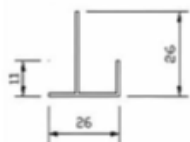

Действует с 9 октября 2024г.

Стекломагnezитовый лист без покрытия (производство - Китай)						
Класс СМЛ/ плотность	Размер СМЛ	Ед. изм.	Вес (кг)	Кол-во лист/пач.	Цена с НДС, руб./лист	Область применения
Стандарт (0,93 гр/см3) с фаской	1220*2500*6 мм	лист/ 3,05м2	18	90		Потолок
	1220*2500*8 мм		20	70	Потолок, стены, перегородки	
	1220*2500*10 мм		24	56	Перегородки, полы, несъемная опалубка, скатная	
	1220*2500*12 мм		30	45		
Премиум (1,05 гр/см3) без фаски	1220*2440*6 мм	лист/ 2,97м2	22	80	1910	Несъемная опалубка, фасады
	1220*2440*8 мм		24	60	1970	
	1220*2440*10 мм		28	50	2205	
	1220*2440*12 мм		34	40		
Супер Премиум (1,15 гр/см3) без фаски	1220*2440*6 мм	лист/ 2,97м2	23	75		Под покраску, на фасады
	1220*2440*8 мм		25	60		
	1220*2440*10 мм		29	48		
	1220*2440*12 мм		36	40		
Декоративные панели на основе СМЛ (класс Супер-Премиум)						
СМЛ окрашен. (НГ) акрил. покрытием	1220*2440 мм толщ. 6/ 8/ 10/ 12 мм	лист/ 2,98м2	под заказ, цена договорная			
СМЛ окрашен. (НГ) полимерн. покрыт.			под заказ, цена договорная			
СМЛ ламинир-й (Г1) ПВХ пленкой			под заказ, цена договорная			
СМЛ ламинир-й (Г1) HPL пластик	1220*2500 мм толщ. 8 /10 мм	лист/ 3,05м2	под заказ, цена договорная			
Декоративный отделочный профиль (алюминиевый)						
Тип профиля	Размер	Без покрытия	Окрашенные *			
			1-я группа RAL	2-я группа RAL		
Омега (стыковой)	длина 3 м	262,20 Р	337,80 Р	365,40 Р		
Пи (заглушка)	длина 3 м	147,60 Р	188,40 Р	202,80 Р		
Т (крышка)	длина 3 м	285,60 Р	345,00 Р	367,20 Р		
L (внутр. угол)	дл.3м / L8	265,20 Р	346,20 Р	375,60 Р		
	дл.3м / L10	276,60 Р	364,80 Р	396,60 Р		
F (наруж. угол)	дл.3м / F8	326,40 Р	387,60 Р	410,40 Р		
	дл.3м / F10	337,80 Р	399,60 Р	421,80 Р		

Омега-профиль (3,0м) + Пи-профиль (3,0м)

Эф-профиль (3,0м)

Эль-профиль (3,0м)

* Стоимость за окрашенный профиль указана при покраске от 100 штук, в ассортименте, в один цвет