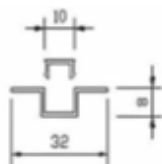

СМЛ - Стекломагнетитовый лист (производство Китай)

Действует с 20 октября 2022г.

Класс СМЛ/ плотность	Размер СМЛ	Ед. изм.	Вес (кг)	Кол-во листов / пал.	Цена с НДС, руб./лист	Область применения
Стандарт (0,93 гр/см³) с фаской	1220*2500*6 мм	лист/ 3,05м²	18	90		Потолок
	1220*2500*8 мм		20	70	1625	Потолок, стены, перегородки
	1220*2500*10 мм		24	56	1750	Перегородки, полы, несъемная опалубка, скатная кровля
	1220*2500*12 мм		30	50		
Премиум (1,05 гр/см³) без фаски	1220*2440*6 мм	лист/ 2,97м²	19	80		Несъемная опалубка, фасады
	1220*2440*8 мм		24	60		
	1220*2440*10 мм		30	50		
	1220*2440*12 мм		36	40		
Супер Премиум (1,15 гр/см³) без фаски	1220*2440*6 мм	лист/ 2,97м²	20	80		фасады
	1220*2440*8 мм		25	60		
	1220*2440*10 мм		30	48		

СМЛ - готовые декоративные панели (класса Супер-Премиум)

СМЛ окрашен. (НГ) акрил.покрытием	1220*2440*6мм/ 8мм /10мм /12мм	лист/ 2,98м²	под заказ, цена договорная
СМЛ окрашен. (НГ) полимерн.покрыт.			под заказ, цена договорная
СМЛ ламинир-й (Г1) ПВХ пленкой			под заказ, цена договорная
СМЛ ламинир-й (Г1) HPL пластик	1220*2500*8 /10мм	лист/ 3,05м²	под заказ, цена договорная

Профили алюминиевые (окрашенные/ неокраш.) для СМЛ окрашенного/ ламинированного

Профили	Ед. изм.	Цена (с НДС-20%), руб/шт	
		окрашенные по RAL	Неокрашенные
Омега	шт/ дл.3м		
Пи (заглушка)	шт/ дл.3м		
Эль	шт/ дл.3м		
Эф	шт/ дл.3м		

Омега-профиль (3,0м) +
Пи-профиль (3,0м)