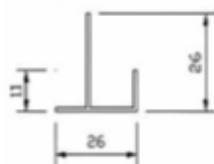

Эф-профиль (3,0м)