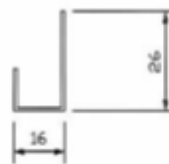

### СМЛ - готовые декоративные панели (класса Супер-Премиум)

СМЛ окрашен. (НГ) акрил.покрытием	1220*2440*6мм/ 8мм /10мм /12мм	лист/ 2,98м <sup>2</sup>	под заказ, цена договорная
СМЛ окрашен. (НГ) полимерн.покрыт.			под заказ, цена договорная
СМЛ ламинир-й (Г1) ПВХ пленкой			под заказ, цена договорная
СМЛ ламинир-й (Г1) HPL пластик	1220*2500*8 /10мм	лист/ 3,05м <sup>2</sup>	под заказ, цена договорная

Омега-профиль (3,0м) +  
Пи-профиль (3,0м)

Эф-профиль (3,0м)

Эль-профиль (3,0м)